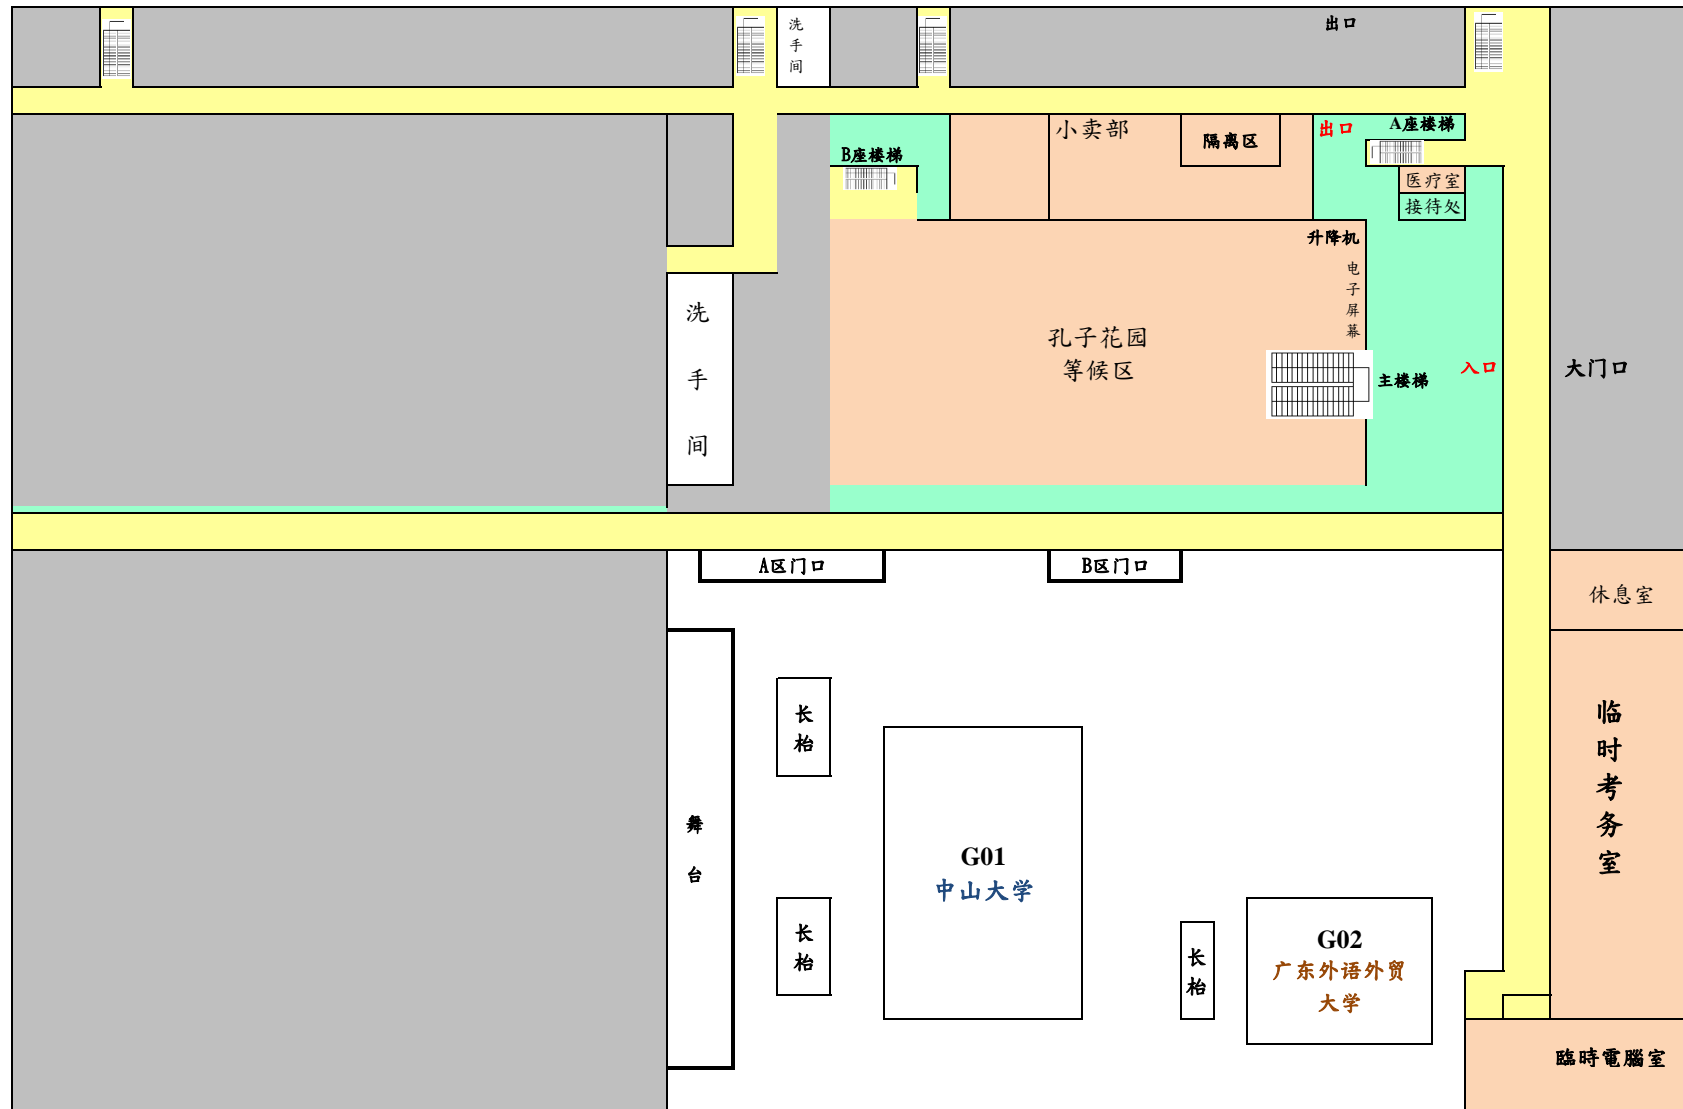

# 2021年中国内地普通高校联合招收澳门保送生考试

Exame de admissão conjunta dos estudantes recomendados de Macau nos cursos de licenciatura das instituições do ensino superior do Interior da China, para 2021

B座地下平面图

A座地下平面图