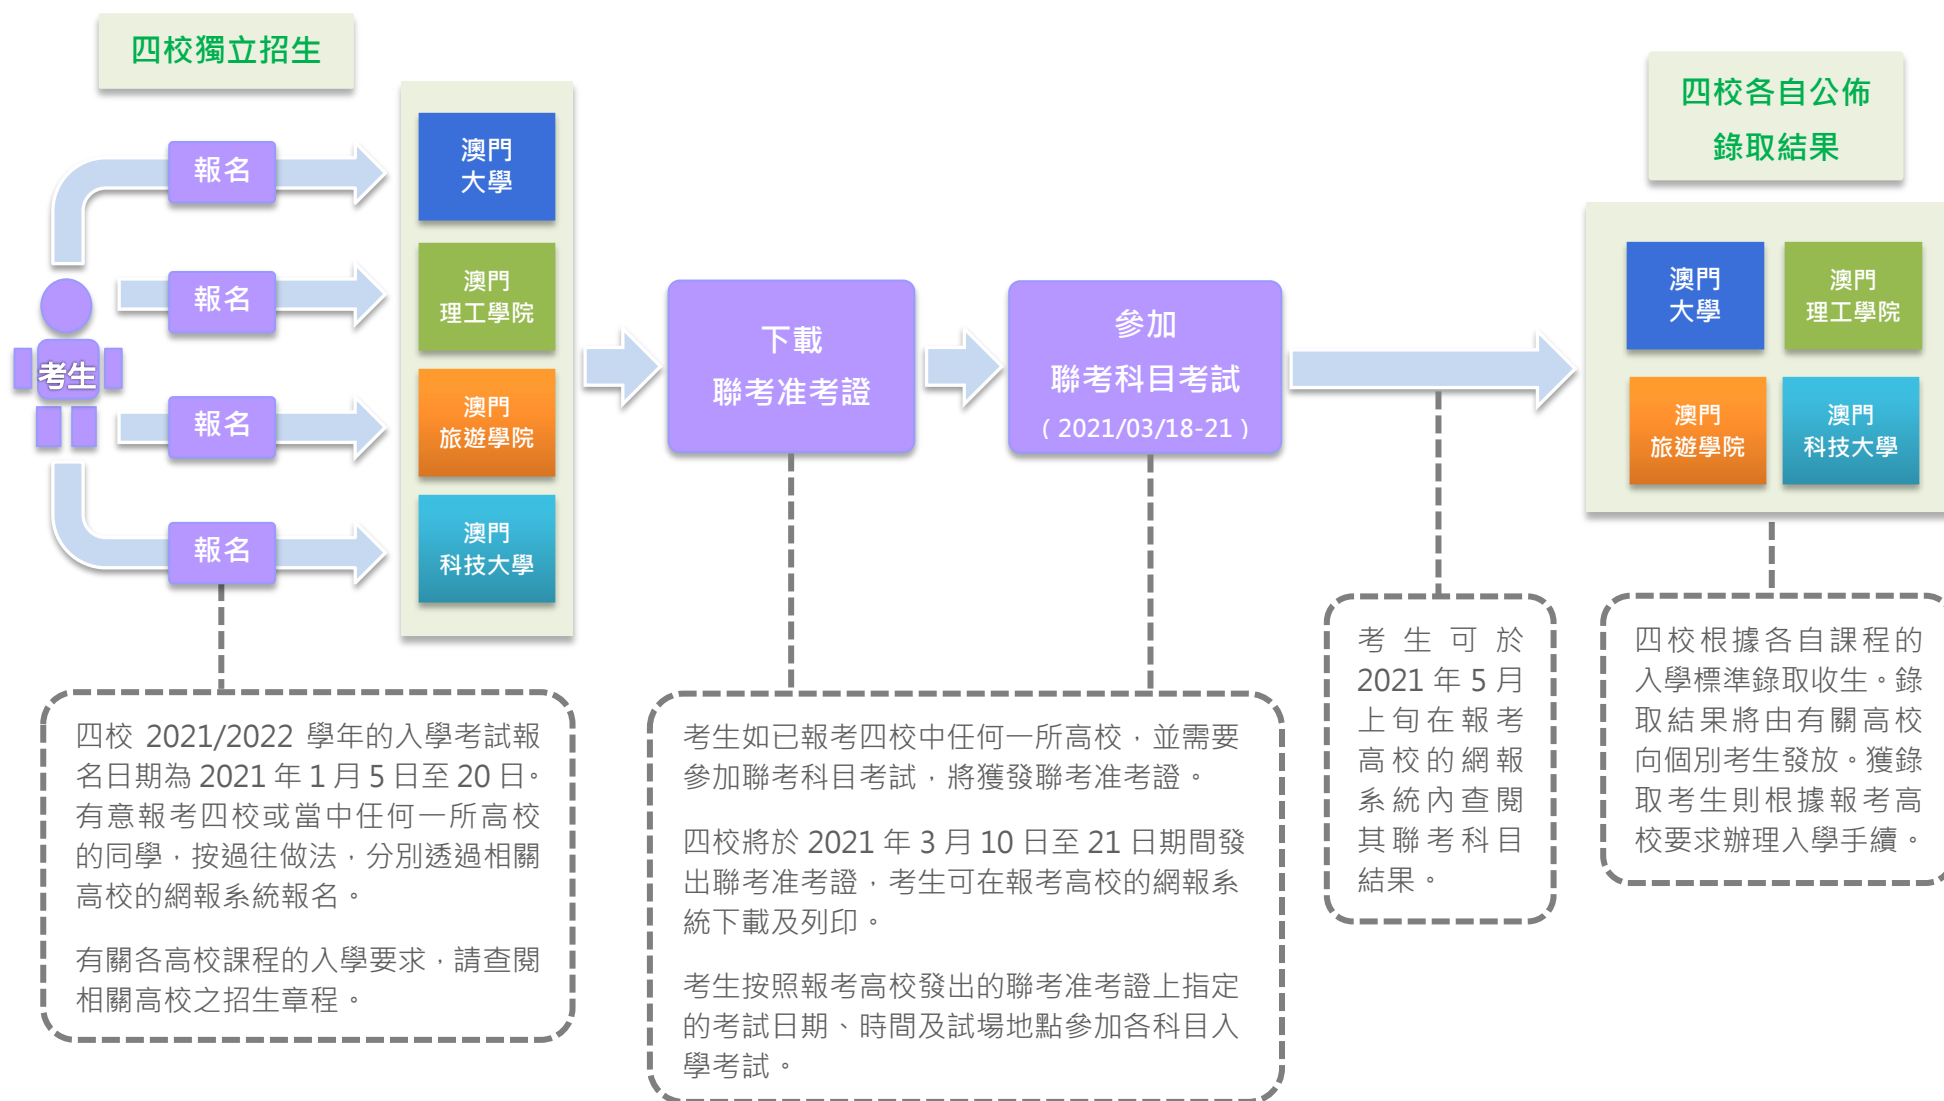

澳門四高校聯合入學考試（語言科及數學科）流程圖

（更新日期：2020/09/09）

註：考生所需參加的聯考科目按四校各個課程的入學考試要求而定，四科以外的其他科目考試，則由四校自行安排；故此，考生如需按其報考高校安排參加其他科目考試(如澳大物理科)或專業評核試，需在有關高校的網報系統下載屬於該考試科目或專業評核試的准考证，以參加該校的考試或評核試。